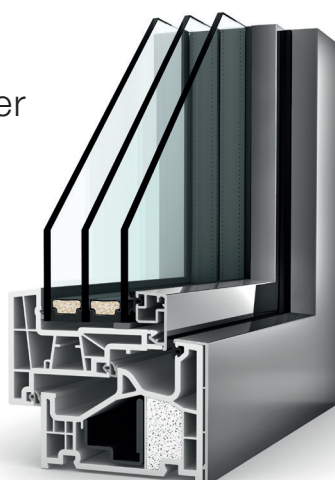

- **Wärmedämmung**
  bis $U_w = 0,63 \text{ W/(m}^2\text{K)}$
- **Schallschutz**
  bis 48 dB
- **Sicherheit**
  bis RC 3
- **Verriegelung**
  voll integriert
- **Bautiefe**
  90/93 mm

Mehr Infos bei Ihrem teilnehmenden Internorm-Partner, auf internorm.com oder unter der kostenlosen Internorm-Fenster-Telefonnr: 00800/ 11 111 111 (8mal die 1).

www.internorm.com

Mehr Infos:

Alles spricht für

Internorm®
Fenster – Türen