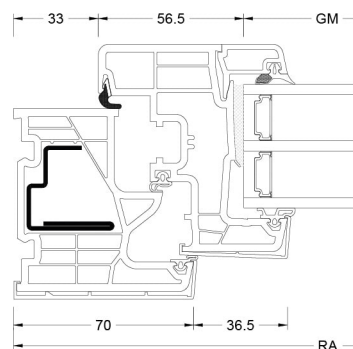

Schnitte

Senkrecht / Vertical

Waagrecht / Horizontal

Stulp / Flying mullion

BM Bestellmaß / Ordering size
FM G Flügelmaß Gehflügel / Sash size master sash
FM S Flügelmaß Stehflügel / Sash size slave sash
FOK Fußbodenoberkante / Finished floor level

GM Glasmaß / Glass size
RA Rahmenaußenmaß / Outside frame size
TM Teilungsmaß / Division size

Werte

Glasaufbau	GC	Beschichtung	AH	U _g	g	U _f	Psi	U _w	R _w	C	Ctr	Zeugnis Wärme	Zeugnis Schall
4/16Ar/b4	20L	ECLAZ®	Iso	1,1	71%	1,2	0,038	1,2	33	-2	-6	✓	✓
				Alu	1,1	71%	1,2	0,065	1,3	33	-2	-6	✓
8/12Kr/b4	2KA	ECLAZ®	Iso	1,0	68%	1,2	0,038	1,1	37	-	-	✓	✗
				Alu	1,0	68%	1,2	0,065	1,2	37	-	-	✓
4b/18Ar/4/18Ar/b4	3N2	ECLAZ®	Iso	0,5	60%	1,1	0,034	0,76	34	-2	-6	✓	✓
				Alu	0,5	60%	1,1	0,075	0,86	34	-2	-6	✓
6b/18Ar/4/16Ar/b4	33U	ECLAZ®	Iso	0,5	59%	1,1	0,034	0,76	39	-2	-6	✓	✓
				Alu	0,5	59%	1,1	0,075	0,86	39	-2	-6	✓
44b.2(VSG-S)/15Ar/4/12Ar/b44.2(VSG-S)	3FH	ECLAZ®	Iso	0,6	55%	1,1	0,034	0,83	45	-2	-6	✓	✓
				Alu	0,6	55%	1,1	0,075	0,93	45	-2	-6	✓