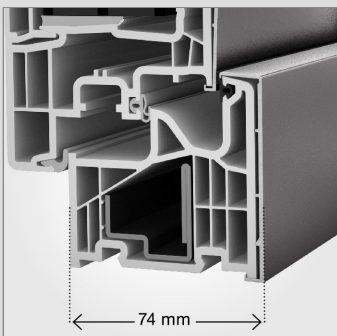

Sicherheit

bis RC 2

Verriegelung

verdeckt liegend

Rahmenbautiefe (in mm)

74

I-tec Glazing

I-tec Decor

In dieses schlanke Fenster haben unsere Produktentwickler die erprobte und zuverlässige Technik unserer Internorm-Fenster eingebaut. Beste Wärme- und Schalldämmwerte sind genauso selbstverständlich wie die Rundumverklebung der Glasscheibe mit dem Fensterflügel. Neben einer großen Auswahl an Farben, Griffen und Gläsern erhalten Sie KF 310 außerdem als Balkon- und Terrassentür – und selbstverständlich auch mit Französischem Balkon. Das kantige Design von Rahmen und Flügel ist außen auf die Bauweise des Designstils home pure abgestimmt. Die neue Digitaldrucktechnologie I-tec Decor ermöglicht eine Vielzahl an Gestaltungsmöglichkeiten an der Innenseite.

GM Glasmaß / Glass size
RA Rahmenaußenmaß / Outside frame size
TM Teilungsmaß / Division size

Werte

Glasaufbau	GC	Beschichtung	AH	U _g	g	U _f	Psi	U _w	R _w	C	Ctr	Zeugnis Wärme	Zeugnis Schall
4/16Ar/b4	20L	ECLAZ®	Iso	1,1	71%	1,2	0,038	1,2	33	-2	-6	✓	✓
				Alu	1,1	71%	1,2	0,065	1,3	33	-2	-6	✓
8/12Kr/b4	2KA	ECLAZ®	Iso	1,0	68%	1,2	0,038	1,1	37	-	-	✓	✗
				Alu	1,0	68%	1,2	0,065	1,2	37	-	-	✓
4b/18Ar/4/18Ar/b4	3N2	ECLAZ®	Iso	0,5	60%	1,1	0,034	0,76	34	-2	-6	✓	✓
				Alu	0,5	60%	1,1	0,075	0,86	34	-2	-6	✓
6b/18Ar/4/16Ar/b4	33U	ECLAZ®	Iso	0,5	59%	1,1	0,034	0,76	39	-2	-6	✓	✓
				Alu	0,5	59%	1,1	0,075	0,86	39	-2	-6	✓
44b.2(VSG-S)/15Ar/4/12Ar/b44.2(VSG-S)	3FH	ECLAZ®	Iso	0,6	55%	1,1	0,034	0,83	45	-2	-6	✓	✓
				Alu	0,6	55%	1,1	0,075	0,93	45	-2	-6	✓