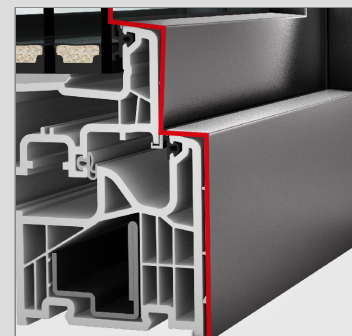

In dieses schlanke Fenster haben unsere Produktentwickler die erprobte und zuverlässige Technik unserer Internorm-Fenster eingebaut. Beste Wärme- und Schalldämmwerte sind genauso selbstverständlich wie die Rundumverklebung der Glasscheibe mit dem Fensterflügel. Neben einer großen Auswahl an Farben, Griffen und Gläsern erhalten Sie KF 310 außerdem als Balkon- und Terrassentür – und selbstverständlich auch mit Französischem Balkon. Das kantige Design von Rahmen und Flügel ist außen auf die Bauweise des Designstils home pure abgestimmt. Die neue Digitaldrucktechnologie I-tec Decor ermöglicht eine Vielzahl an Gestaltungsmöglichkeiten an der Innenseite.