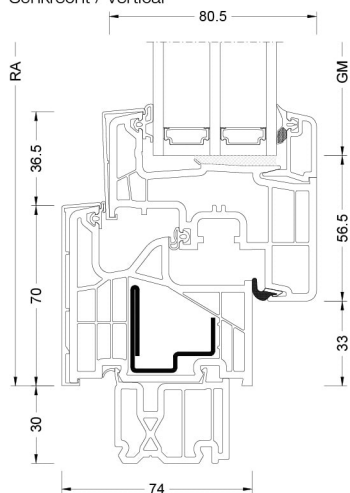

Sicherheit

bis RC 2

Verriegelung

verdeckt liegend

Rahmenbautiefe (in mm)

74

I-tec Glazing

I-tec Decor

Schnitte

Senkrecht / Vertical

Waagrecht / Horizontal

Stulp / Flying mullion

BM Bestellmaß / Ordering size
FM G Flügelmaß Gehflügel / Sash size master sash
FM S Flügelmaß Stehflügel / Sash size slave sash
FOK Fußbodenoberkante / Finished floor level

GM Glasmaß / Glass size
RA Rahmenaußenmaß / Outside frame size
TM Teilungsmaß / Division size

Werte

Glasaufbau	GC	Beschichtung	AH	U _g	g	U _f	Psi	U _w	R _w	C	Ctr	Zeugnis Wärme	Zeugnis Schall
4/16Ar/b4	20L	ECLAZ®	Iso	1,1	71%	1,2	0,038	1,2	33	-2	-6	✓	✓
				Alu	1,1	71%	1,2	0,065	1,3	33	-2	-6	✓
8/12Kr/b4	2KA	ECLAZ®	Iso	1,0	68%	1,2	0,038	1,1	37	-	-	✓	✗
				Alu	1,0	68%	1,2	0,065	1,2	37	-	-	✓
4b/18Ar/4/18Ar/b4	3N2	ECLAZ®	Iso	0,5	60%	1,1	0,034	0,76	34	-2	-6	✓	✓
				Alu	0,5	60%	1,1	0,075	0,86	34	-2	-6	✓
6b/18Ar/4/16Ar/b4	33U	ECLAZ®	Iso	0,5	59%	1,1	0,034	0,76	39	-2	-6	✓	✓
				Alu	0,5	59%	1,1	0,075	0,86	39	-2	-6	✓
44b.2(VSG-S)/15Ar/4/12Ar/b44.2(VSG-S)	3FH	ECLAZ®	Iso	0,6	55%	1,1	0,034	0,83	45	-2	-6	✓	✓
				Alu	0,6	55%	1,1	0,075	0,93	45	-2	-6	✓