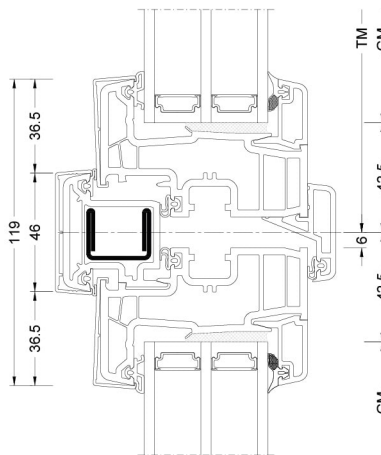

Schnitte

Senkrecht / Vertical

Waagrecht / Horizontal

Stulp / Flying mullion

BM Bestellmaß / Ordering size
FM G Flügelmaß Gehflügel / Sash size master sash
FM S Flügelmaß Stehflügel / Sash size slave sash
FOK Fußbodenoberkante / Finished floor level

GM Glasmaß / Glass size
RA Rahmenaußenmaß / Outside frame size
TM Teilungsmaß / Division size

Werte

Glasaufbau	GC	Beschichtung	AH	U _g	g	U _f	Psi	U _w	R _w	C	Ctr	Zeugnis Wärme	Zeugnis Schall
4/16Ar/b4	20L	ECLAZ®	Iso	1,1	71%	1,2	0,038	1,2	33	-2	-6	✓	✓
				Alu	1,1	71%	1,2	0,065	1,3	33	-2	-6	✓
8/12Kr/b4	2KA	ECLAZ®	Iso	1,0	68%	1,2	0,038	1,1	37	-	-	✓	✗
				Alu	1,0	68%	1,2	0,065	1,2	37	-	-	✓
4b/18Ar/4/18Ar/b4	3N2	ECLAZ®	Iso	0,5	60%	1,1	0,034	0,76	34	-2	-6	✓	✓
				Alu	0,5	60%	1,1	0,075	0,86	34	-2	-6	✓
6b/18Ar/4/16Ar/b4	33U	ECLAZ®	Iso	0,5	59%	1,1	0,034	0,76	39	-2	-6	✓	✓
				Alu	0,5	59%	1,1	0,075	0,86	39	-2	-6	✓
44b.2(VSG-S)/15Ar/4/12Ar/b44.2(VSG-S)	3FH	ECLAZ®	Iso	0,6	55%	1,1	0,034	0,83	45	-2	-6	✓	✓
				Alu	0,6	55%	1,1	0,075	0,93	45	-2	-6	✓