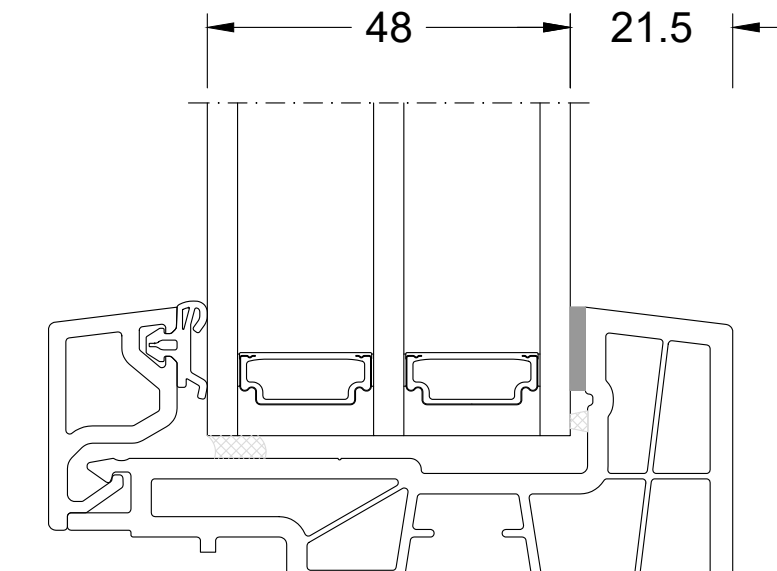

Flügelverglasung 48 mm

Sash glazing 48 mm

Fixverglasung 48 mm

Fixed glazing 48 mm

Flügelverglasung 56 mm  
Sash glazing 56 mm

nur in Kunststoff / Alu  
only UPVC / Alu

Fixverglasung 56 mm außenverglast  
fix element externally glazed