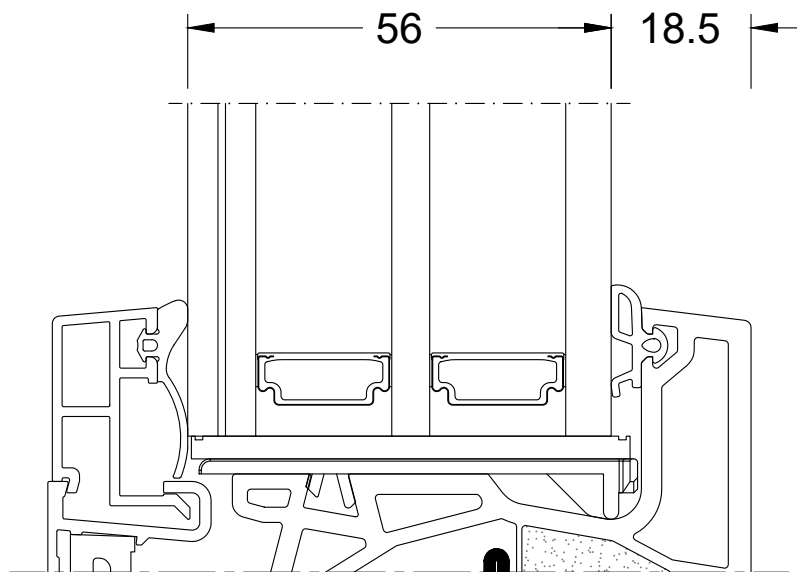

Flügelverglasung 48 mm

Sash glazing 48 mm

Fixverglasung 48 mm

Fixed glazing 48 mm

Flügelverglasung 56 mm  
Sash glazing 56 mm

nur in Kunststoff / Alu  
only UPVC / Alu

Fixverglasung 56 mm außenverglast  
fix element externally glazed