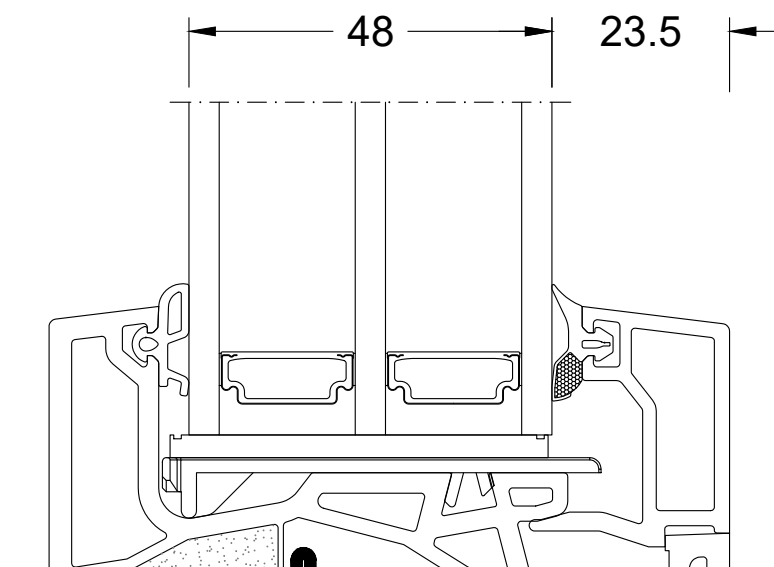

Flügelverglasung 48 mm

Sash glazing 48 mm

Fixverglasung 48 mm

Fixed glazing 48 mm

Flügelverglasung 56 mm  
Sash glazing 56 mm

nur in Kunststoff / Alu  
only UPVC / Alu

Fixverglasung 56 mm außenverglast  
fix element externally glazed