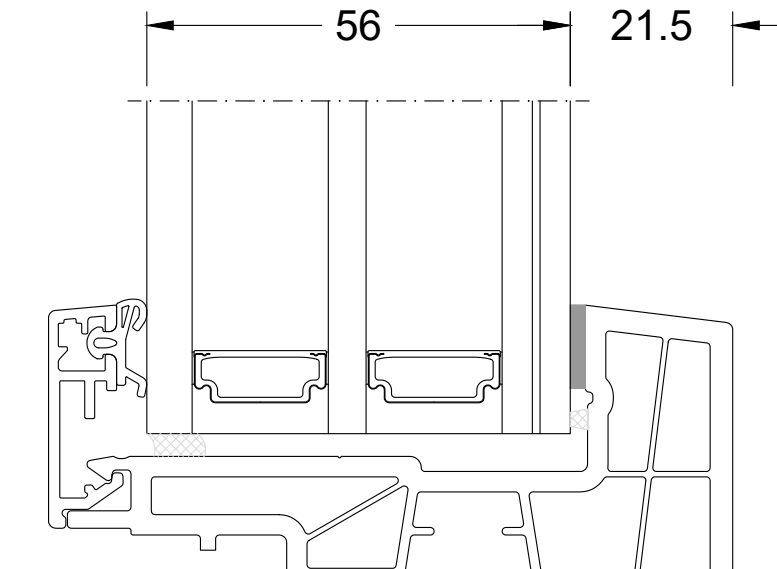

Flügelverglasung 48 mm

Sash glazing 48 mm

Fixverglasung 48 mm

Fixed glazing 48 mm

Flügelverglasung 56 mm  
Sash glazing 56 mm

nur in Kunststoff / Alu  
only UPVC / Alu

Fixverglasung 56 mm außenverglast  
fix element externally glazed