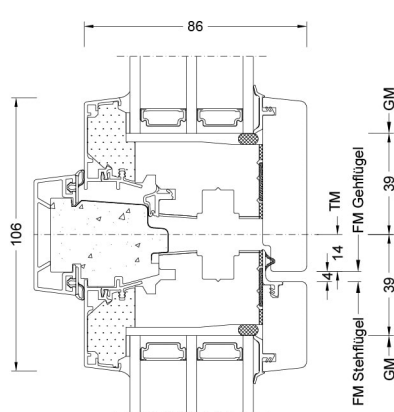

Schnitte

Senkrecht / Vertical

Waagrecht / Horizontal

Stulp / Flying mullion

BM Bestellmaß / Ordering size
FM G Flügelmaß Gehflügel / Sash size master sash
FM S Flügelmaß Stehflügel / Sash size slave sash
FOK Fußbodenoberkante / Finished floor level

GM Glasmaß / Glass size
RA Rahmenaußenmaß / Outside frame size
TM Teilungsmaß / Division size

Werte

Glasaufbau	GC	Beschichtung	AH	U _g	g	U _f	Psi	U _w	R _w	C	Ctr	Zeugnis Wärme	Zeugnis Schall
4b/18Ar/4/18Ar/b4	3N2	ECLAZ®	Iso Alu	0,5 0,5	60 60	0,94 0,94	0,04 0,089	0,72 0,85	35 35	-2 -2	-5 -5	✓ ✓	✓ ✓
6b/18Ar/4/16Ar/b4	33U	ECLAZ®	Iso Alu	0,6 0,6	59 59	0,94 0,94	0,043 0,092	0,8 0,93	39 39	-2 -2	-6 -6	✓ ✓	✓ ✓
44b.2(VSG-S)/ 15Ar/4/12Ar/b44.2(VSG-S)	3FH	ECLAZ®	Iso Alu	0,7 0,7	55 55	0,94 0,94	0,053 0,104	0,9 1	47 47	-1 -1	-5 -5	✓ ✓	✓ ✓
4b/18Ar/4/14Ar/b44.2(VSG-S)	39K	ECLAZ®	Iso Alu	0,6 0,6	60 60	0,94 0,94	- -	- -	41 41	-1 -1	-6 -6	X X	✓ ✓