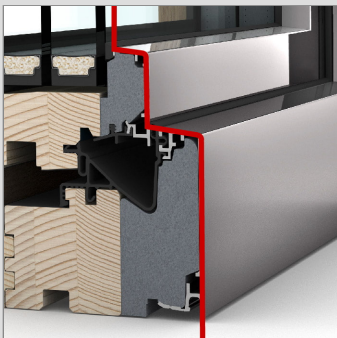

Sicherheit

bis RC1N, RC2

Verriegelung

verdeckt liegend

Rahmenbautiefe (in mm)

85

I-tec Glazing

I-tec Connect

Das neue Holz-Aluminium-Fenster vereint natürliches Wohngefühl mit puristischem und modernem Design. Dank der geringen Rahmenhöhe ist es besonders schlank, wodurch der Lichteinfall in die Innenräume maximiert wird. Durch die Rundumverklebung der Glasscheibe (I-tec Glazing) wird ausgezeichnete Stabilität und Einbruchssicherheit erzielt.

Schnitte

Senkrecht / Vertical

Waagrecht / Horizontal

Stulp / Flying mullion

BM Bestellmaß / Ordering size
FM G Flügelmaß Gehflügel / Sash size master sash
FM S Flügelmaß Stehflügel / Sash size slave sash
FOK Fußbodenoberkante / Finished floor level