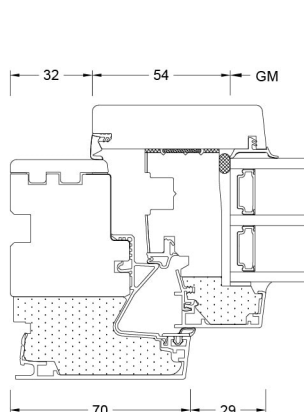

Sicherheit

bis RC1N, RC2

Verriegelung

verdeckt liegend

Rahmenbautiefe (in mm)

85

I-tec Glazing

I-tec Connect

Schnitte

Senkrecht / Vertical

Waagrecht / Horizontal

Stulp / Flying mullion

BM Bestellmaß / Ordering size
FM G Flügelmaß Gehflügel / Sash size master sash
FM S Flügelmaß Stehflügel / Sash size slave sash
FOK Fußbodenoberkante / Finished floor level

GM Glasmaß / Glass size
RA Rahmenaußenmaß / Outside frame size
TM Teilungsmaß / Division size

Werte

Glasaufbau	GC	Beschichtung	AH	U _g	g	U _f	Psi	U _w	R _w	C	Ctr	Zeugnis Wärme	Zeugnis Schall
4b/18Ar/4/18Ar/b4	3N2	ECLAZ®	Iso Alu	0,5 0,5	60 60	0,94 0,94	0,04 0,089	0,72 0,85	35 35	-2 -2	-5 -5	✓ ✓	✓ ✓
6b/18Ar/4/16Ar/b4	33U	ECLAZ®	Iso Alu	0,6 0,6	59 59	0,94 0,94	0,043 0,092	0,8 0,93	39 39	-2 -2	-6 -6	✓ ✓	✓ ✓
44b.2(VSG-S)/ 15Ar/4/12Ar/b44.2(VSG-S)	3FH	ECLAZ®	Iso Alu	0,7 0,7	55 55	0,94 0,94	0,053 0,104	0,9 1	47 47	-1 -1	-5 -5	✓ ✓	✓ ✓
4b/18Ar/4/14Ar/b44.2(VSG-S)	39K	ECLAZ®	Iso Alu	0,6 0,6	60 60	0,94 0,94	- -	- -	41 41	-1 -1	-6 -6	X X	✓ ✓