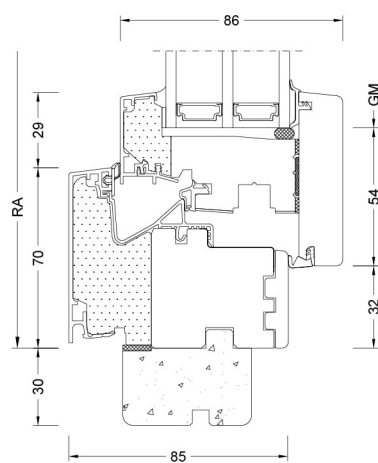

Sicherheit

bis RC1N, RC2

Verriegelung

verdeckt liegend

Rahmenbautiefe (in mm)

85

I-tec Glazing

I-tec Connect

Schnitte

Senkrecht / Vertical

Waagrecht / Horizontal

Stulp / Flying mullion

BM Bestellmaß / Ordering size
FM G Flügelmaß Gehflügel / Sash size master sash
FM S Flügelmaß Stehflügel / Sash size slave sash
FOK Fußbodenoberkante / Finished floor level

GM Glasmaß / Glass size
RA Rahmenaußenmaß / Outside frame size
TM Teilungsmaß / Division size

Werte

Glasaufbau	GC	Beschichtung	AH	U _g	g	U _f	Psi	U _w	R _w	C	Ctr	Zeugnis Wärme	Zeugnis Schall
4b/18Ar/4/18Ar/b4	3N2	ECLAZ®	Iso Alu	0,5 0,5	60 60	0,94 0,94	0,04 0,089	0,72 0,85	35 35	-2 -2	-5 -5	✓ ✓	✓ ✓
6b/18Ar/4/16Ar/b4	33U	ECLAZ®	Iso Alu	0,6 0,6	59 59	0,94 0,94	0,043 0,092	0,8 0,93	39 39	-2 -2	-6 -6	✓ ✓	✓ ✓
44b.2(VSG-S)/ 15Ar/4/12Ar/b44.2(VSG-S)	3FH	ECLAZ®	Iso Alu	0,7 0,7	55 55	0,94 0,94	0,053 0,104	0,9 1	47 47	-1 -1	-5 -5	✓ ✓	✓ ✓
4b/18Ar/4/14Ar/b44.2(VSG-S)	39K	ECLAZ®	Iso Alu	0,6 0,6	60 60	0,94 0,94	- -	- -	41 41	-1 -1	-6 -6	X X	✓ ✓